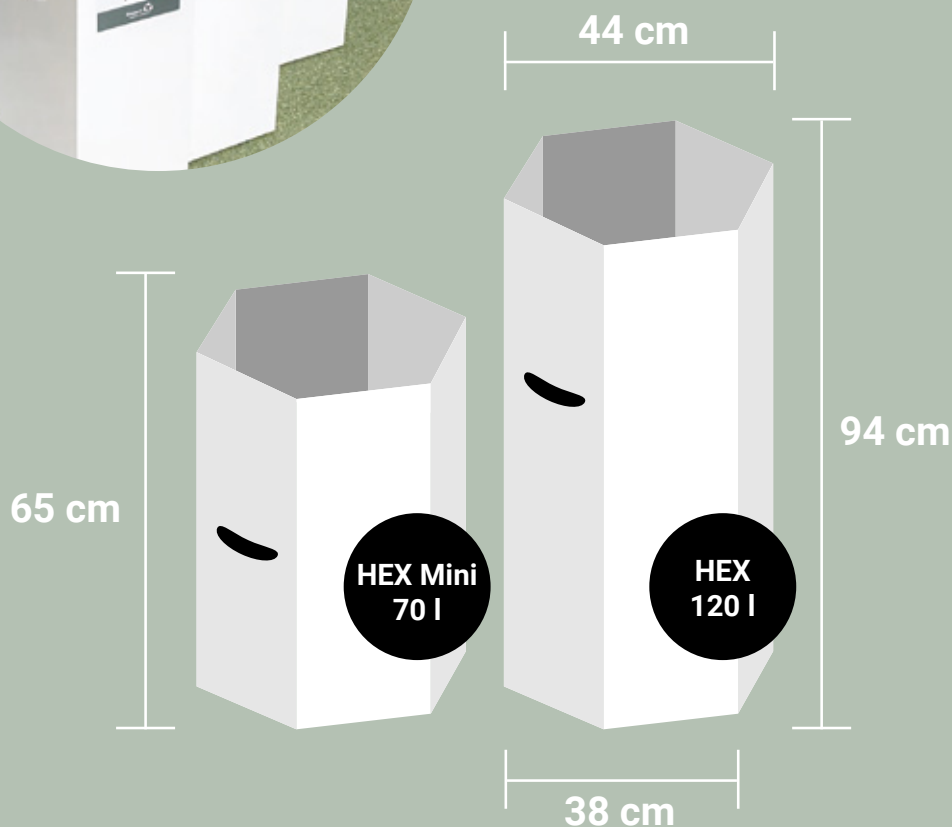

## HEX/HEX Sekretess Volym: 120 liter

Passar för återvinning av:

- Papper
- Plast
- Pant
- Sekretesspapper
- Brännbart
- Metall
- Wellpapp

## HEX Mini Volym: 70 liter

Passar för återvinning av:

- Papper
- Plast
- Pant
- Sekretesspapper
- Brännbart
- Metall
- Wellpapp
- Glas

Producerad i Sverige

Tillverkad i vitlackerad MDF

Leveranstid: Cirka 30 dagar

### Mått stomme