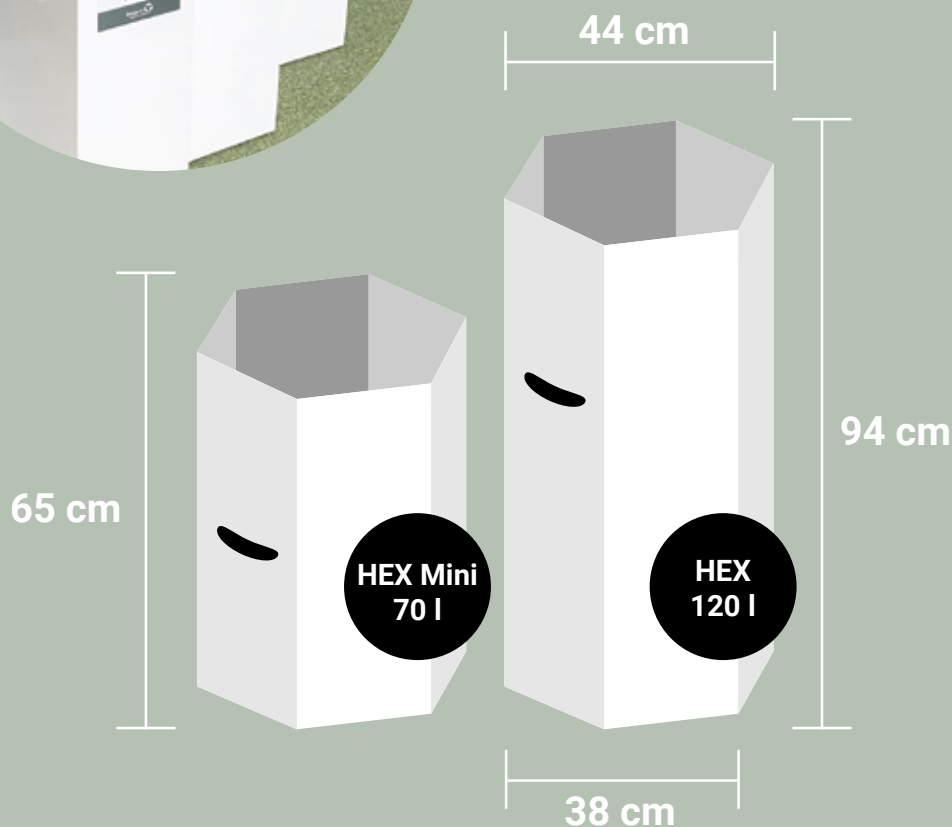

Mått stomme

Fyra typer av lock:

Lock med springa
För pappersåtervinning

Lock med inkast
För övrig återvinning

Lock med lås
För sekretesspapper

Lock med handtag
För matavfall