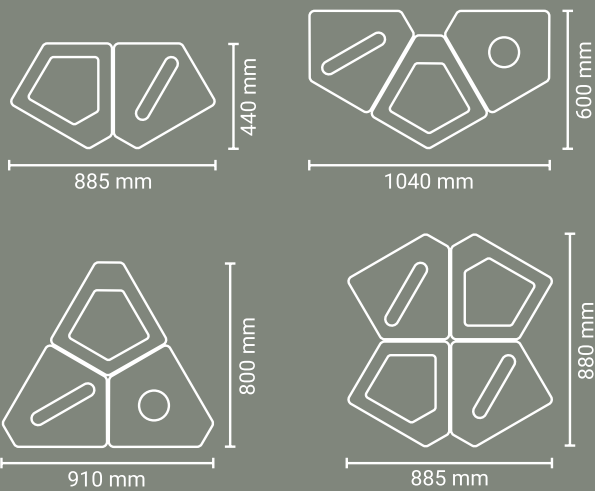

TreCe Kite

Den modulerbara källsorteringen

Smart
Recycling and beyond

Volym: 70 L (anpassat för säck 85-125L)

Passar för återvinning av:

- Papper
- Plast
- Pant
- Matavfall
- Brännbart
- Metall
- Wellpapp
- Pappersmuggar

Producerad i Sverige och tillverkad
i 100% återvinningsbar stålplåt
Leveranstid: Cirka 30 dagar

Mått modulkombinationer: