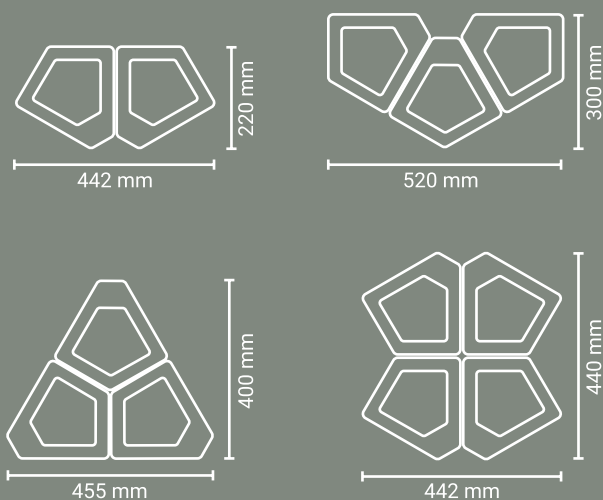

TreCe Kite Mini

Källsorteringen för mindre utrymmen

Volym: 10 liter

Passar för återvinning av:

- Papper
- Brännbart
- Plast
- Metall
- Pant
- Wellpapp

Producerad i Sverige och tillverkad
i 100% återvinningsbar stålplåt
Leveranstid: Cirka 30 dagar

Mått modulkompositioner: