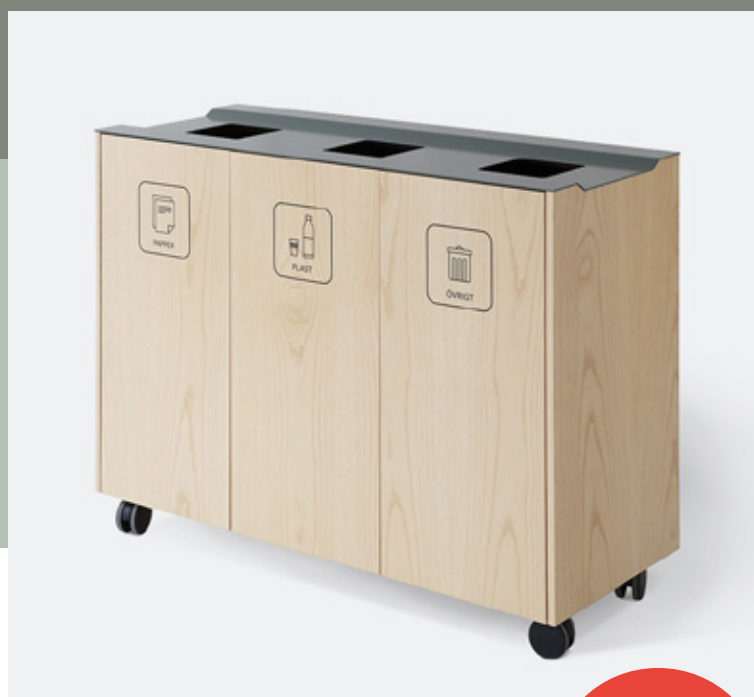

Lundqvist Edge

Volym: 80 L / Behållare

Passar för återvinning av:

- Papper
- Brännbart
- Glas
- Porslin
- Plast
- Metall
- Batterier
- Tidningar
- Pant
- Wellpapp
- Sekretesspapper
- Toners
- Matavfall
- Pappersmuggar
- Glödlampor
- Elektronik

Producerad i Sverige. Spånskiva i standard vit laminat alternativt ekfanér, björkfanér eller vitpigmenterad askfanér. Finns även tillgänglig som lackad i valfri kulör.

Leveranstid: Cirka 30 dagar

Mått stomme
B:800/1194 mm
H:886/900 mm
D:450 mm